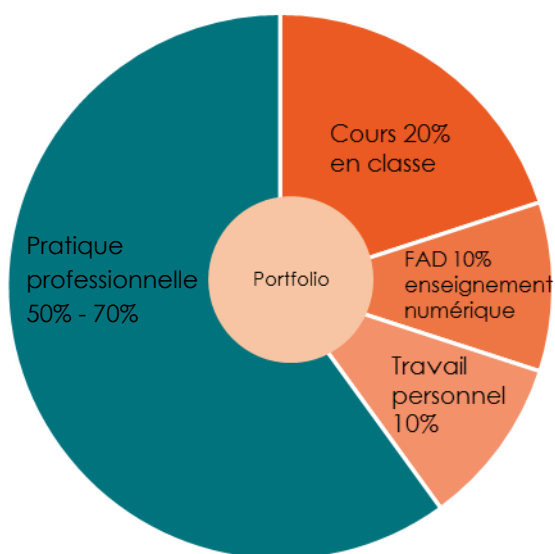

Visuel de la formation pour les éducateurs sociaux et animateurs communautaires

Heures de formation selon le plan d'études cadre Animation / Education

Répartition des heures de formation

Rythme des cours à 2 semaines